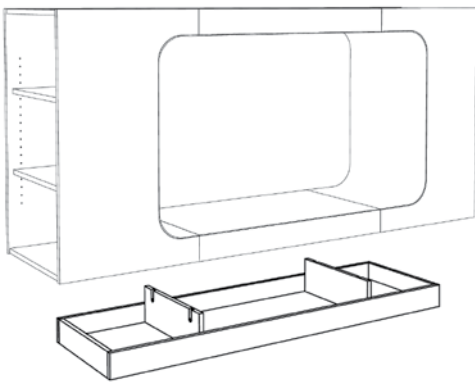

### Horizontal Cocoon - CD

Ideaal voor het presenteren van uw CD's en DVD's. Beide zijkanten hebben 2 legborden (D 250 mm aan één kant en D 300 mm aan de andere kant) voor stockage en presentatie.

Afmetingen mm  
H x B x D

### Plint voor Horizontale Cocoon

19 mm gecoate spaanplaat met 6 geleiders. Aluminium look.

Afmetingen mm  
H x B x D

100 x 1645 x 502  
100 x 1845 x 502

Bestelnummer

B40614056ZZZZD50  
B40614066ZZZZD50

### Zitplaats voor Horizontale Cocoon

Kussen bekleed met vilt. Schuim densiteit 55, drukkracht 65, klasse B1 brandvertragend, met 20 mm vulling en 3mm vilt.

Afmetingen mm  
H x B x D

50 x 1290 x 540  
50 x 1290 x 540  
50 x 1290 x 540  
50 x 1290 x 540